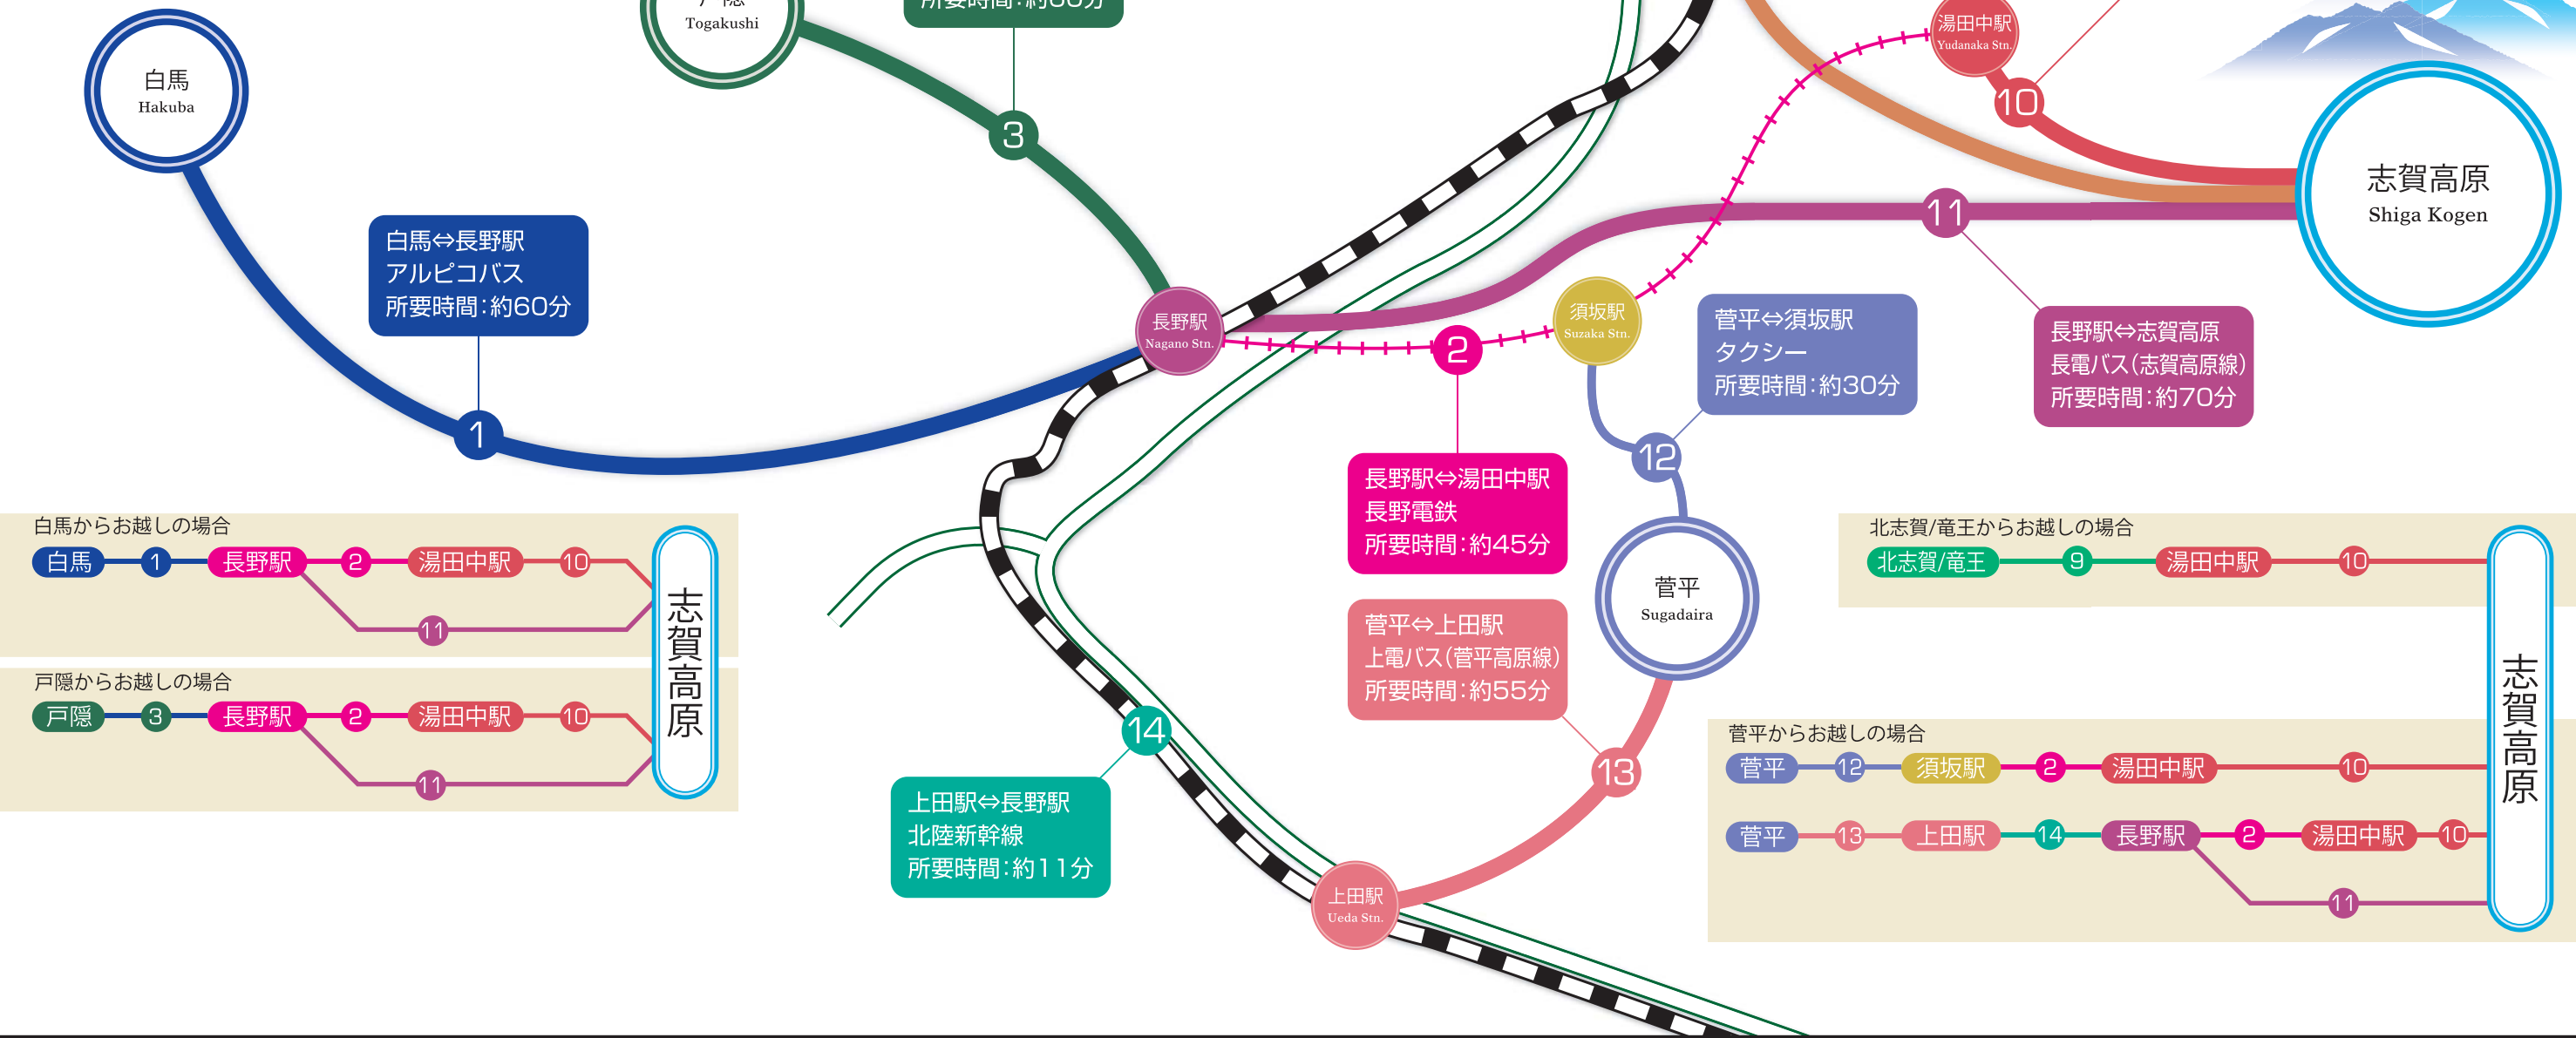

Shiga Kogen Access Guide MAP

野沢温泉村からお越しの場合

タングラムからお越しの場合

赤倉からお越しの場合

戸狩からお越しの場合

志賀高原

白馬からお越しの場合

戸隠からお越しの場合

志賀高原

志賀高原